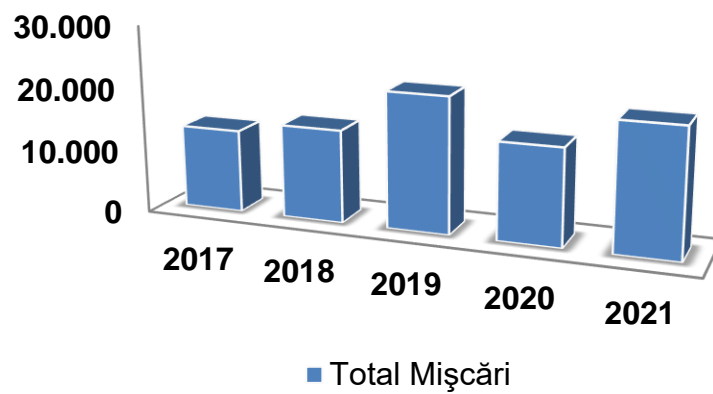

#### Graficul traficului de pasageri pe LRBS în perioada (2017 – 2021)

■ Total Pasageri terminal (fără TD)

LRBS	2017	2018	2019	2020	2021
Total pasageri terminal	5.645	5.690	6.975	3.797	7.681
% Total pasageri terminal [an față de an]		0,78	22,58	-45,56	102,29

■ Total Pasageri (cu TD)

LRBS	2017	2018	2019	2020	2021
Total pasageri (cu TD)	17.548	20.551	25.514	12.235	7.687
% Total pasageri (cu TD) [an față de an]		17,11	24,15	-52,05	-37,17

### Graficul mișcărilor pe LRBS în perioada (2017 – 2021)

LRBS	2017	2018	2019	2020	2021
Total mișcări	13.196	14.818	21.595	15.408	20.187
% Total mișcări [an față de an]		12,29	45,73	-28,65	31,02