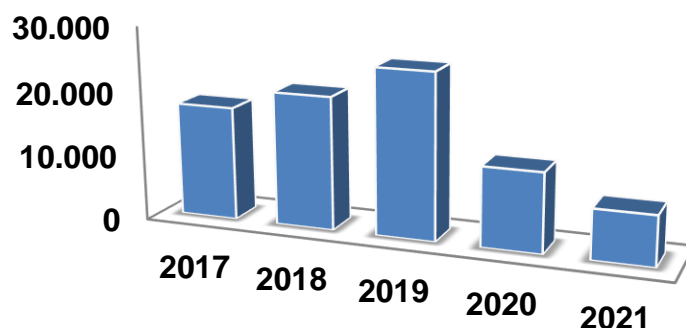

■ Total Pasageri (cu TD)

LRBS	2017	2018	2019	2020	2021
Total pasageri (cu TD)	17.548	20.551	25.514	12.235	7.687
% Total pasageri (cu TD) [an față de an]		17,11	24,15	-52,05	-37,17